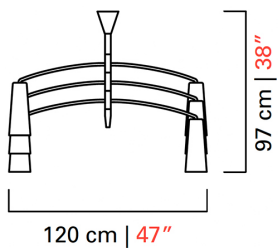

# 7212

КОЛЛЕКЦИЯ	КОЛЛЕКЦИЯ	Colimaçon
ТИПОЛОГИЯ		Подвесные светильники
РОСТ		97 cm 38 inc
ДИАМЕТР		120 cm 47 inc
МАССА		23 Kg 51 lbs
УРОВНИ		3
ПЕРЕКЛЮЧАТЕЛИ		1
ЛАМПОЧКИ		6 x 40 E14 диммируемый в комплект не входит 6 x 40 E12 диммируемый в комплект не входит
СЕРТИФИКАТЫ		UL - EAC - cULus