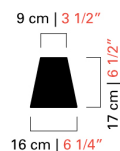

Barovier&Toso

VENEZIA 1295

7116

КОЛЛЕКЦИЯ	КОЛЛЕКЦИЯ	Domo Amsterdam
ТИПОЛОГИЯ		Люстры
РОСТ		120 cm 47 1/4 inc
ДЛИНА		163 cm 64 inc
ГЛУБИНА		94,5 cm 37 inc
МАССА		38 Kg 84 lbs
УРОВНИ		1
ПЕРЕКЛЮЧАТЕЛИ		1
ЛАМПОЧКИ		16 x 60 E14 - диммируемый - в комплект не входит 16 x 60 E12 - диммируемый - в комплект не входит
СЕРТИФИКАТЫ		UL - IMQ - CCC - EAC - cULus
ВЕНЕЦИАНСКИЙ ХРУСТАЛЬ		Цвет морской волны, Белый, Коричневый, Карамельный, Хрустальный , Жидкий кедр , Серый , Синеватый, Черный, Золото, Розовый, Фиолетовый
АБАЖУРЫ		White, Black, Black Inner Gold
ВАРИАНТЫ ОТДЕЛКИ		Полированный хром, Черный хром (*только Domo Amsterdam), Мелко крацованная латунь (*только Domo Amsterdam)

94,5 cm | 37"