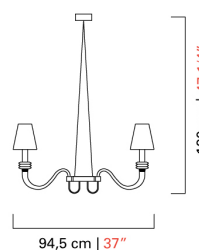

Barovier&Toso

VENEZIA 1295

7116

КОЛЛЕКЦИЯ	КОЛЛЕКЦИЯ	Domo Amsterdam
ТИПОЛОГИЯ		Люстры
РОСТ		120 cm 47 1/4 inc
ДЛИНА		163 cm 64 inc
ГЛУБИНА		94,5 cm 37 inc
МАССА		38 Kg 84 lbs
УРОВНИ		1
ПЕРЕКЛЮЧАТЕЛИ		1
ЛАМПОЧКИ		16 x 60 E14 - диммируемый - в комплект не входит 16 x 60 E12 - диммируемый - в комплект не входит
СЕРТИФИКАТЫ		UL - IMQ - CCC - EAC - cULus
ВЕНЕЦИАНСКИЙ ХРУСТАЛЬ		Цвет морской волны, Белый, Коричневый, Карамельный, Хрустальный , Жидкий кедр , Серый , Синеватый, Черный, Золото, Розовый, Фиолетовый
АБАЖУРЫ		White, Black, Black Inner Gold
ВАРИАНТЫ ОТДЕЛКИ		Полированный хром, Черный хром (*только Domo Amsterdam), Мелко крацованная латунь (*только Domo Amsterdam)

94,5 cm | 37"