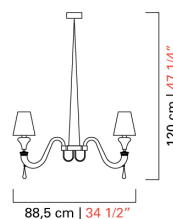

Barovier&Toso

VENEZIA 1295

7038

КОЛЛЕКЦИЯ	КОЛЛЕКЦИЯ	Domo Maryland
ТИПОЛОГИЯ		Люстры
РОСТ		120 cm 47 1/4 inc
ДЛИНА		121 cm 47 1/2 inc
ГЛУБИНА		88,5 cm 34 1/2 inc
МАССА		17 Kg 37 lbs
УРОВНИ		1
ПЕРЕКЛЮЧАТЕЛИ		1
ЛАМПОЧКИ		12 x 60 E14 - диммируемый - в комплект не входит 12 x 60 E12 - диммируемый - в комплект не входит
СЕРТИФИКАТЫ		UL - IMQ - CCC - EAC - cULus
ВЕНЕЦИАНСКИЙ ХРУСТАЛЬ		Хрустальный , Серый , Песочный Цвет, Оливковый Цвет, Кадетский Синий Цвет, Синеватый, Цвет Индиго, барвинок, Фиолетовый, Золото
ВЕНЕЦИАНСКИЙ ХРУСТАЛЬ НА ЗАКАЗ		Дымчатый , Коньячный , Карамельный, Коричневый, Жидкий кедр , Зеленый «Анталия», Аметистовый, Розовый, Цвет морской волны, Голубоватый
АБАЖУРЫ		White, Black, Black Inner Gold
МЕТАЛЛОКОНСТРУКЦИИ		Полированный хром, Черный хром (*только Domo Maryland), Мелко крацованная латунь (*только Domo Maryland)

121 cm | 47 1/2"

88,5 cm | 34 1/2"

9 cm | 3 1/2"

17 cm | 6 1/2"

16 cm | 6 1/4"