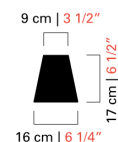

Barovier&Toso

VENEZIA 1295

7038

КОЛЛЕКЦИЯ	КОЛЛЕКЦИЯ	Domo Maryland
ТИПОЛОГИЯ		Люстры
РОСТ		120 cm 47 1/4 inc
ДЛИНА		121 cm 47 1/2 inc
ГЛУБИНА		88,5 cm 34 1/2 inc
МАССА		17 Kg 37 lbs
УРОВНИ		1
ПЕРЕКЛЮЧАТЕЛИ		1
ЛАМПОЧКИ		12 x 60 E14 - диммируемый - в комплект не входит 12 x 60 E12 - диммируемый - в комплект не входит
СЕРТИФИКАТЫ		UL - IMQ - CCC - EAC - cULus
ВЕНЕЦИАНСКИЙ ХРУСТАЛЬ		Хрустальный , Серый , Песочный Цвет, Оливковый Цвет, Кадетский Синий Цвет, Синеватый, Цвет Индиго, барвинок, Фиолетовый, Золото
ВЕНЕЦИАНСКИЙ ХРУСТАЛЬ НА ЗАКАЗ		Дымчатый , Коньячный , Карамельный, Коричневый, Жидкий кедр , Зеленый «Анталия», Аметистовый, Розовый, Цвет морской волны, Голубоватый
АБАЖУРЫ		White, Black, Black Inner Gold
МЕТАЛЛОКОНСТРУКЦИИ		Полированный хром, Черный хром (*только Domo Maryland), Мелко крацованная латунь (*только Domo Maryland)

121 cm | 47 1/2"

88,5 cm | 34 1/2"

9 cm | 3 1/2"

17 cm | 6 1/2"

16 cm | 6 1/4"