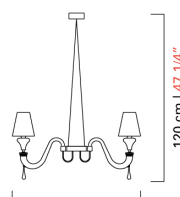

Barovier&Toso

VENEZIA 1295

7039

КОЛЛЕКЦИЯ	КОЛЛЕКЦИЯ	Domo Maryland
ТИПОЛОГИЯ		Люстры
РОСТ		120 cm 47 1/4 inc
ДЛИНА		163 cm 64 inc
ГЛУБИНА		92,5 cm 36 1/4 inc
МАССА		35 Kg 77 lbs
УРОВНИ		1
ПЕРЕКЛЮЧАТЕЛИ		1
ЛАМПОЧКИ		16 x 60 E14 - диммируемый - в комплект не входит 16 x 60 E12 - диммируемый - в комплект не входит
СЕРТИФИКАТЫ		UL - IMQ - CCC - EAC - cULus
ВЕНЕЦИАНСКИЙ ХРУСТАЛЬ		Хрустальный , Серый , Песочный Цвет, Оливковый Цвет, Кадетский Синий Цвет, Синеватый, Цвет Индиго, барвинок, Фиолетовый, Золото
ВЕНЕЦИАНСКИЙ ХРУСТАЛЬ НА ЗАКАЗ		Дымчатый , Коньячный , Карамельный, Коричневый, Жидкий кедр , Зеленый «Анталия», Аметистовый, Розовый, Цвет морской волны, Голубоватый
АБАЖУРЫ		White, Black, Black Inner Gold
МЕТАЛЛОКОНСТРУКЦИИ		Полированный хром, Черный хром (*только Domo Maryland), Мелко крацованная латунь (*только Domo Maryland)

163 cm | 64"

92,5 cm | 36 1/4"

9 cm | 3 1/2"

17 cm | 6 1/2"

16 cm | 6 1/4"