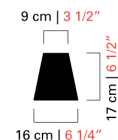

Barovier&Toso

VENEZIA 1295

7039

КОЛЛЕКЦИЯ	КОЛЛЕКЦИЯ	Domo Maryland
ТИПОЛОГИЯ		Люстры
РОСТ		120 cm 47 1/4 inc
ДЛИНА		163 cm 64 inc
ГЛУБИНА		92,5 cm 36 1/4 inc
МАССА		35 Kg 77 lbs
УРОВНИ		1
ПЕРЕКЛЮЧАТЕЛИ		1
ЛАМПОЧКИ		16 x 60 E14 - диммируемый - в комплект не входит 16 x 60 E12 - диммируемый - в комплект не входит
СЕРТИФИКАТЫ		UL - IMQ - CCC - EAC - cULus
ВЕНЕЦИАНСКИЙ ХРУСТАЛЬ		Хрустальный , Серый , Песочный Цвет, Оливковый Цвет, Кадетский Синий Цвет, Синеватый, Цвет Индиго, барвинок, Фиолетовый, Золото
ВЕНЕЦИАНСКИЙ ХРУСТАЛЬ НА ЗАКАЗ		Дымчатый , Коньячный , Карамельный, Коричневый, Жидкий кедр , Зеленый «Анталия», Аметистовый, Розовый, Цвет морской волны, Голубоватый
АБАЖУРЫ		White, Black, Black Inner Gold
МЕТАЛЛОКОНСТРУКЦИИ		Полированный хром, Черный хром (*только Domo Maryland), Мелко крацованная латунь (*только Domo Maryland)

163 cm | 64"

92,5 cm | 36 1/4"

9 cm | 3 1/2"

17 cm | 6 1/2"

16 cm | 6 1/4"