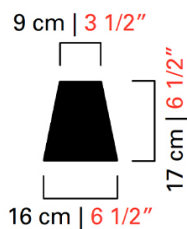

Barovier&Toso

VENEZIA 1295

7037/01

КОЛЛЕКЦИЯ	КОЛЛЕКЦИЯ	Domo Maryland
ТИПОЛОГИЯ		Настенные светильники
РОСТ		49,5 cm <i>19 1/2 inc</i>
ДЛИНА		16 cm <i>6 1/2 inc</i>
ГЛУБИНА		34 cm <i>13 1/2 inc</i>
МАССА		2.5 Kg <i>6 lbs</i>
ПЕРЕКЛЮЧАТЕЛИ		1
ЛАМПОЧКИ		1 x 60 E14 диммируемый в комплект не входит <i>1 x 60 E12 диммируемый в комплект не входит</i>
СЕРТИФИКАТЫ		UL - IMQ - CCC - EAC - cULus