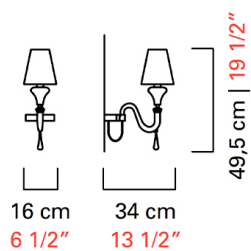

Barovier&Toso

VENEZIA 1295

7037/01

КОЛЛЕКЦИЯ	КОЛЛЕКЦИЯ	Domo Maryland
ТИПОЛОГИЯ		Настенные светильники
РОСТ		49,5 cm <i>19 1/2 inc</i>
ДЛИНА		16 cm <i>6 1/2 inc</i>
ГЛУБИНА		34 cm <i>13 1/2 inc</i>
МАССА		2.5 Kg <i>6 lbs</i>
ПЕРЕКЛЮЧАТЕЛИ		1
ЛАМПОЧКИ		1 x 60 E14 диммируемый в комплект не входит <i>1 x 60 E12 диммируемый в комплект не входит</i>
СЕРТИФИКАТЫ		UL - IMQ - CCC - EAC - cULus