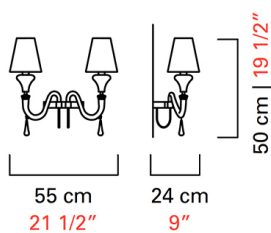

Barovier&Toso

VENEZIA 1295

7037/02

КОЛЛЕКЦИЯ	КОЛЛЕКЦИЯ	Domo Maryland
ТИПОЛОГИЯ		Настенные светильники
РОСТ		50 cm <i>19 1/2 inc</i>
ДЛИНА		55 cm <i>21 1/2 inc</i>
ГЛУБИНА		24 cm <i>9 1/2 inc</i>
МАССА		4.5 Kg <i>10 lbs</i>
ПЕРЕКЛЮЧАТЕЛИ		1
ЛАМПОЧКИ		2 x 60 E14 диммируемый в комплект не входит <i>2 x 60 E12 диммируемый в комплект не входит</i>
СЕРТИФИКАТЫ		UL - IMQ - CCC - EAC - cULus