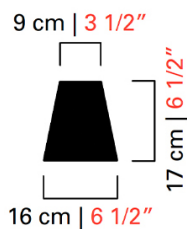

Barovier&Toso

VENEZIA 1295

7037/02

КОЛЛЕКЦИЯ	КОЛЛЕКЦИЯ	Domo Maryland
ТИПОЛОГИЯ		Настенные светильники
РОСТ		50 cm <i>19 1/2 inc</i>
ДЛИНА		55 cm <i>21 1/2 inc</i>
ГЛУБИНА		24 cm <i>9 1/2 inc</i>
МАССА		4.5 Kg <i>10 lbs</i>
ПЕРЕКЛЮЧАТЕЛИ		1
ЛАМПОЧКИ		2 x 60 E14 диммируемый в комплект не входит <i>2 x 60 E12 диммируемый в комплект не входит</i>
СЕРТИФИКАТЫ		UL - IMQ - CCC - EAC - cULus