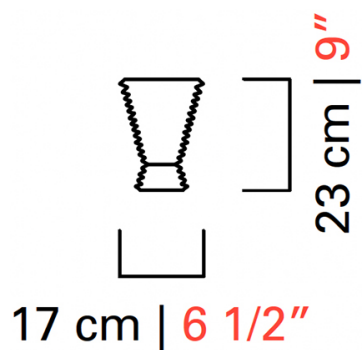

Barovier&Toso

VENEZIA 1295

7356

КОЛЛЕКЦИЯ	КОЛЛЕКЦИЯ	Ercole
ТИПОЛОГИЯ		Настольные лампы
РОСТ		23 cm <i>9 inc</i>
ДИАМЕТР		17 cm <i>6 1/2 inc</i>
МАССА		6 Kg <i>13 lbs</i>
ЛАМПОЧКИ		1 x 100 E14 диммируемый в комплект не входит <i>1 x 100 E12 диммируемый в комплект не входит</i>
СЕРТИФИКАТЫ		UL - EAC