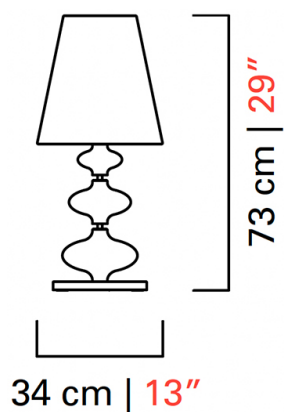

Barovier&Toso

VENEZIA 1295

7056

КОЛЛЕКЦИЯ	КОЛЛЕКЦИЯ	Eva
ТИПОЛОГИЯ		Настольные лампы
РОСТ		73 cm 29 inc
ДИАМЕТР		34 cm 13 inc
МАССА		7 Kg 16 lbs
ПЕРЕКЛЮЧАТЕЛИ		1
ЛАМПОЧКИ		1 x 100 E27 диммируемый в комплект не входит 1 x 100 E26 диммируемый в комплект не входит
СЕРТИФИКАТЫ		UL - IMQ - CCC - EAC - cULus