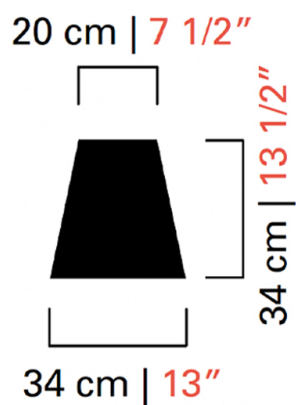

Barovier&Toso

VENEZIA 1295

7056

КОЛЛЕКЦИЯ	КОЛЛЕКЦИЯ	Eva
ТИПОЛОГИЯ		Настольные лампы
РОСТ		73 cm 29 inc
ДИАМЕТР		34 cm 13 inc
МАССА		7 Kg 16 lbs
ПЕРЕКЛЮЧАТЕЛИ		1
ЛАМПОЧКИ		1 x 100 E27 диммируемый в комплект не входит 1 x 100 E26 диммируемый в комплект не входит
СЕРТИФИКАТЫ		UL - IMQ - CCC - EAC - cULus