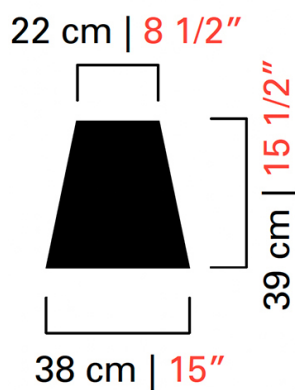

Barovier&Toso

VENEZIA 1295

7058

КОЛЛЕКЦИЯ	КОЛЛЕКЦИЯ	Eva
ТИПОЛОГИЯ		Напольные лампы
РОСТ		150 cm <i>59 inc</i>
ДИАМЕТР		38 cm <i>15 inc</i>
МАССА		10 Kg <i>22 lbs</i>
ПЕРЕКЛЮЧАТЕЛИ		1
ЛАМПОЧКИ		1 x 100 E27 диммируемый в комплект не входит <i>1 x 100 E26 диммируемый в комплект не входит</i>
СЕРТИФИКАТЫ		UL - EAC