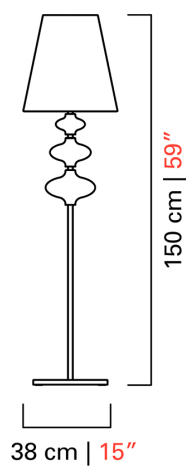

Barovier&Toso

VENEZIA 1295

7058

КОЛЛЕКЦИЯ	КОЛЛЕКЦИЯ	Eva
ТИПОЛОГИЯ		Напольные лампы
РОСТ		150 cm <i>59 inc</i>
ДИАМЕТР		38 cm <i>15 inc</i>
МАССА		10 Kg <i>22 lbs</i>
ПЕРЕКЛЮЧАТЕЛИ		1
ЛАМПОЧКИ		1 x 100 E27 диммируемый в комплект не входит <i>1 x 100 E26 диммируемый в комплект не входит</i>
СЕРТИФИКАТЫ		UL - EAC