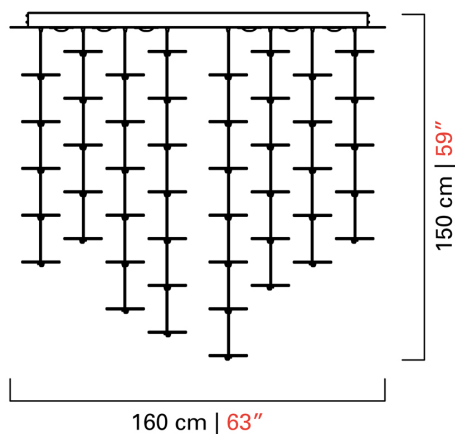

# 7128

КОЛЛЕКЦИЯ	КОЛЛЕКЦИЯ	Exagon
ТИПОЛОГИЯ		Подвесные светильники
РОСТ		150 cm <i>59 inc</i>
ДИАМЕТР		160 cm <i>63 inc</i>
МАССА		155 Kg <i>341 lbs</i>
ПЕРЕКЛЮЧАТЕЛИ		2
ЛАМПОЧКИ		16 x 15 G53 диммируемый в комплекте <i>16 x 15 G53 диммируемый в комплекте</i>
		200 x 0.36 Led не диммируемый в комплекте <i>200 x 0.36 Led не диммируемый в комплекте</i>
СЕРТИФИКАТЫ		UL - EAC - cULus