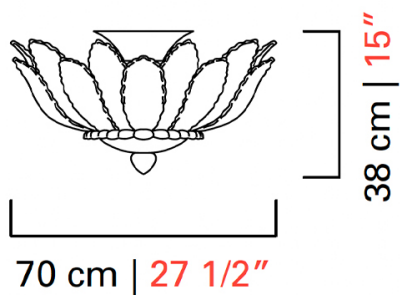

Barovier&Toso

VENEZIA 1295

5363

КОЛЛЕКЦИЯ	КОЛЛЕКЦИЯ	Excelsior
ТИПОЛОГИЯ		Потолочные светильники
РОСТ		38 cm 15 inc
ДИАМЕТР		70 cm 27 1/2 inc
МАССА		22 Kg 48 lbs
ПЕРЕКЛЮЧАТЕЛИ		1
ЛАМПОЧКИ		6 x 60 E14 диммируемый в комплект не входит 6 x 60 E12 диммируемый в комплект не входит
СЕРТИФИКАТЫ		UL - EAC - cULus