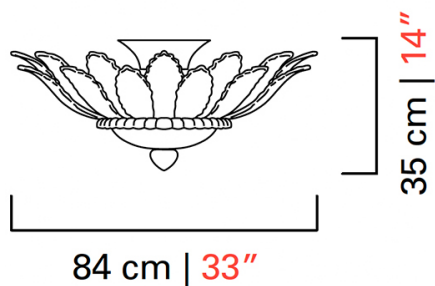

Barovier&Toso

VENEZIA 1295

5364

КОЛЛЕКЦИЯ	КОЛЛЕКЦИЯ	Excelsior
ТИПОЛОГИЯ		Потолочные светильники
РОСТ		35 cm 14 inc
ДИАМЕТР		84 cm 33 inc
МАССА		28 Kg 62 lbs
ПЕРЕКЛЮЧАТЕЛИ		1
ЛАМПОЧКИ		3 x 40 E14 диммируемый в комплект не входит 3 x 40 E12 диммируемый в комплект не входит 6 x 60 E14 диммируемый в комплект не входит 6 x 60 E12 диммируемый в комплект не входит
СЕРТИФИКАТЫ		UL - EAC - cULus