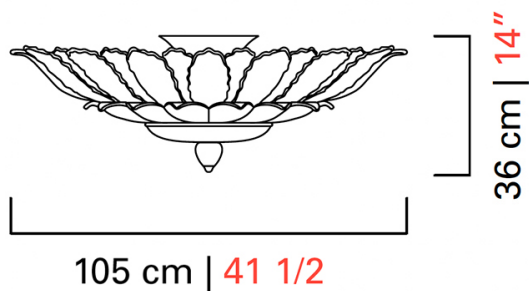

Barovier&Toso

VENEZIA 1295

5426

КОЛЛЕКЦИЯКОЛЛЕКЦИЯ	Excelsior
ТИПОЛОГИЯ	Потолочные светильники
РОСТ	36 cm 14 inc
ДИАМЕТР	105 cm 41 1/2 inc
МАССА	54 Kg 119 lbs
ПЕРЕКЛЮЧАТЕЛИ	1
ЛАМПОЧКИ	8 x 60 E27 диммируемый в комплект не входит 8 x 60 E26 диммируемый в комплект не входит 3 x 40 E14 диммируемый в комплект не входит 3 x 40 E12 диммируемый в комплект не входит
СЕРТИФИКАТЫ	UL - EAC - cULus