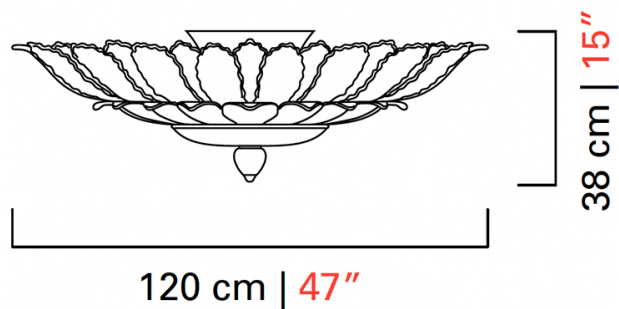

Barovier&Toso

VENEZIA 1295

5427

КОЛЛЕКЦИЯ	КОЛЛЕКЦИЯ	Excelsior
ТИПОЛОГИЯ		Потолочные светильники
РОСТ		38 cm 15 inc
ДИАМЕТР		120 cm 47 inc
МАССА		63 Kg 138 lbs
ПЕРЕКЛЮЧАТЕЛИ		1
ЛАМПОЧКИ		10 x 60 E27 диммируемый в комплект не входит 10 x 60 E26 диммируемый в комплект не входит 4 x 40 E14 диммируемый в комплект не входит 4 x 40 E12 диммируемый в комплект не входит
СЕРТИФИКАТЫ		UL - EAC - cULus