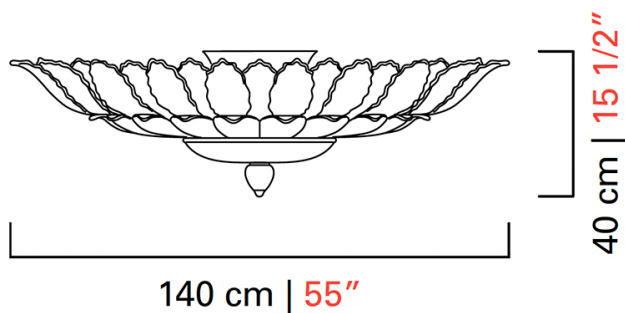

# 5428

КОЛЛЕКЦИЯ	КОЛЛЕКЦИЯ	Excelsior
ТИПОЛОГИЯ		Потолочные светильники
РОСТ		40 cm 15 1/2 inc
ДИАМЕТР		140 cm 55 inc
МАССА		72 Kg 158 lbs
ПЕРЕКЛЮЧАТЕЛИ		1
ЛАМПОЧКИ		15 x 75 E27 диммируемый в комплект не входит 15 x 75 E26 диммируемый в комплект не входит 3 x 60 E14 диммируемый в комплект не входит 3 x 60 E12 диммируемый в комплект не входит
СЕРТИФИКАТЫ		UL - EAC - cULus