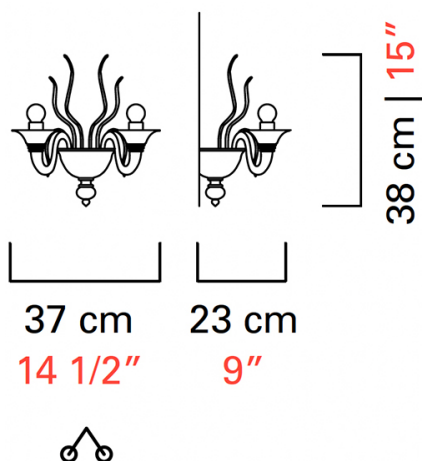

Barovier&Toso

VENEZIA 1295

5306/02

КОЛЛЕКЦИЯ	КОЛЛЕКЦИЯ	Fauve
ТИПОЛОГИЯ		Настенные светильники
РОСТ		38 cm 15 inc
ДЛИНА		37 cm 14 1/2 inc
ГЛУБИНА		23 cm 9 inc
МАССА		2.5 Kg 6 lbs
УРОВНИ		1
ПЕРЕКЛЮЧАТЕЛИ		1
ЛАМПОЧКИ		2 x 60 E14 диммируемый в комплект не входит 2 x 60 E12 диммируемый в комплект не входит
СЕРТИФИКАТЫ		UL - IMQ - CCC - EAC