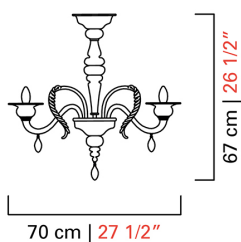

Barovier&Toso

VENEZIA 1295

5602/06

КОЛЛЕКЦИЯ	КОЛЛЕКЦИЯ	Fez
ТИПОЛОГИЯ		Люстры
РОСТ		67 cm 26 1/2 inc
ДИАМЕТР		70 cm 27 1/2 inc
МАССА		9 Kg 20 lbs
УРОВНИ		1
ПЕРЕКЛЮЧАТЕЛИ		1
ЛАМПОЧКИ		6 x 60 E14 диммируемый в комплект не входит 6 x 60 E12 диммируемый в комплект не входит
СЕРТИФИКАТЫ		UL - CCC - EAC - cULus