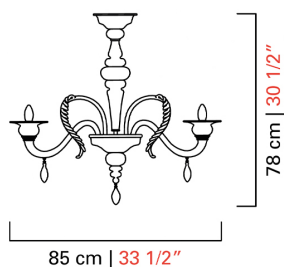

Barovier&Toso

VENEZIA 1295

5602/08

КОЛЛЕКЦИЯ	КОЛЛЕКЦИЯ	Fez
ТИПОЛОГИЯ		Люстры
РОСТ		78 cm 30 1/2 inc
ДИАМЕТР		85 cm 33 1/2 inc
МАССА		15 Kg 33 lbs
УРОВНИ		1
ПЕРЕКЛЮЧАТЕЛИ		1
ЛАМПОЧКИ		8 x 60 E14 диммируемый в комплект не входит 8 x 60 E12 диммируемый в комплект не входит
СЕРТИФИКАТЫ		UL - CCC - EAC - cULus