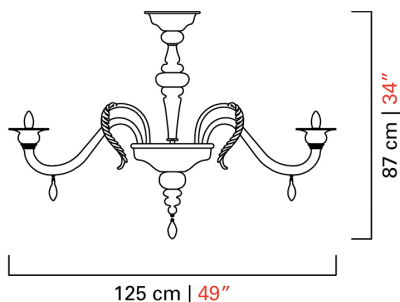

Barovier&Toso

VENEZIA 1295

5602/12

КОЛЛЕКЦИЯ	КОЛЛЕКЦИЯ	Fez
ТИПОЛОГИЯ		Люстры
РОСТ		87 cm 34 inc
ДИАМЕТР		125 cm 49 inc
МАССА		22 Kg 48 lbs
УРОВНИ		1
ПЕРЕКЛЮЧАТЕЛИ		2
ЛАМПОЧКИ		12 x 60 E14 диммируемый в комплект не входит 12 x 60 E12 диммируемый в комплект не входит
СЕРТИФИКАТЫ		UL - CCC - EAC - cULus