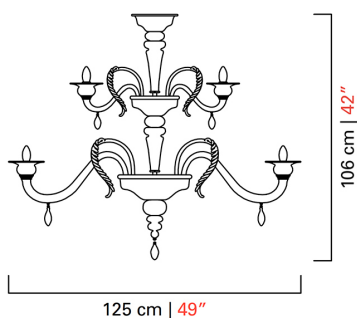

Barovier&Toso

VENEZIA 1295

5602/18

КОЛЛЕКЦИЯ	КОЛЛЕКЦИЯ	Fez
ТИПОЛОГИЯ		Люстры
РОСТ		106 cm 42 inc
ДИАМЕТР		125 cm 49 inc
МАССА		36 Kg 79 lbs
УРОВНИ		2
ПЕРЕКЛЮЧАТЕЛИ		2
ЛАМПОЧКИ		18 x 60 E14 диммируемый в комплект не входит 18 x 60 E12 диммируемый в комплект не входит
СЕРТИФИКАТЫ		UL - CCC - EAC - cULus