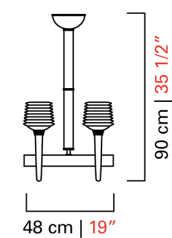

Barovier&Toso

VENEZIA 1295

5717/04

КОЛЛЕКЦИЯ	КОЛЛЕКЦИЯ	Florian
ТИПОЛОГИЯ		Люстры
РОСТ		90 cm 35 1/2 inc
ДЛИНА		48 cm 19 inc
ГЛУБИНА		64 cm 25 inc
МАССА		16 Kg 36 lbs
УРОВНИ		1
ПЕРЕКЛЮЧАТЕЛИ		1
ЛАМПОЧКИ		4 x 60 E14 диммируемый в комплект не входит 4 x 60 E12 диммируемый в комплект не входит
СЕРТИФИКАТЫ		UL - CCC - EAC - cULus