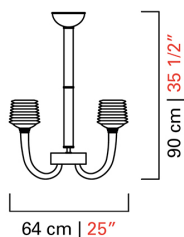

Barovier&Toso

VENEZIA 1295

5717/04

КОЛЛЕКЦИЯ	КОЛЛЕКЦИЯ	Florian
ТИПОЛОГИЯ		Люстры
РОСТ		90 cm 35 1/2 inc
ДЛИНА		48 cm 19 inc
ГЛУБИНА		64 cm 25 inc
МАССА		16 Kg 36 lbs
УРОВНИ		1
ПЕРЕКЛЮЧАТЕЛИ		1
ЛАМПОЧКИ		4 x 60 E14 диммируемый в комплект не входит 4 x 60 E12 диммируемый в комплект не входит
СЕРТИФИКАТЫ		UL - CCC - EAC - cULus