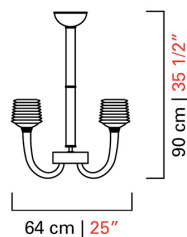

Barovier&Toso

VENEZIA 1295

80 cm | 31 1/2"

90 cm | 35 1/2"

64 cm | 25"

90 cm | 35 1/2"

5717/06

КОЛЛЕКЦИЯ	КОЛЛЕКЦИЯ	Florian
ТИПОЛОГИЯ		Люстры
РОСТ		90 cm 35 1/2 inc
ДЛИНА		80 cm 31 1/2 inc
ГЛУБИНА		64 cm 25 inc
МАССА		24 Kg 53 lbs
УРОВНИ		1
ПЕРЕКЛЮЧАТЕЛИ		1
ЛАМПОЧКИ		6 x 60 E14 диммируемый в комплект не входит 6 x 60 E12 диммируемый в комплект не входит
СЕРТИФИКАТЫ		UL - CCC - EAC - cULus