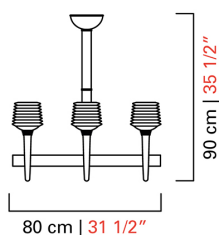

Barovier&Toso

VENEZIA 1295

80 cm | 31 1/2"

90 cm | 35 1/2"

64 cm | 25"

90 cm | 35 1/2"

5717/06

КОЛЛЕКЦИЯ	КОЛЛЕКЦИЯ	Florian
ТИПОЛОГИЯ		Люстры
РОСТ		90 cm 35 1/2 inc
ДЛИНА		80 cm 31 1/2 inc
ГЛУБИНА		64 cm 25 inc
МАССА		24 Kg 53 lbs
УРОВНИ		1
ПЕРЕКЛЮЧАТЕЛИ		1
ЛАМПОЧКИ		6 x 60 E14 диммируемый в комплект не входит 6 x 60 E12 диммируемый в комплект не входит
СЕРТИФИКАТЫ		UL - CCC - EAC - cULus