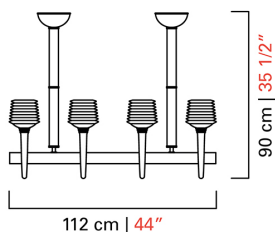

# 5717/08

КОЛЛЕКЦИЯ	КОЛЛЕКЦИЯ	Florian
ТИПОЛОГИЯ		Люстры
РОСТ		90 cm 35 1/2 inc
ДЛИНА		112 cm 44 inc
ГЛУБИНА		64 cm 25 inc
МАССА		30 Kg 66 lbs
УРОВНИ		1
ПЕРЕКЛЮЧАТЕЛИ		1
ЛАМПОЧКИ		8 x 60 E14 диммируемый в комплект не входит 8 x 60 E12 диммируемый в комплект не входит
СЕРТИФИКАТЫ		UL - CCC - EAC - cULus