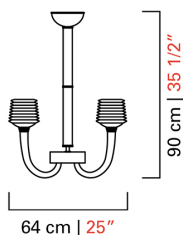

# 5717/08

КОЛЛЕКЦИЯ	КОЛЛЕКЦИЯ	Florian
ТИПОЛОГИЯ		Люстры
РОСТ		90 cm 35 1/2 inc
ДЛИНА		112 cm 44 inc
ГЛУБИНА		64 cm 25 inc
МАССА		30 Kg 66 lbs
УРОВНИ		1
ПЕРЕКЛЮЧАТЕЛИ		1
ЛАМПОЧКИ		8 x 60 E14 диммируемый в комплект не входит 8 x 60 E12 диммируемый в комплект не входит
СЕРТИФИКАТЫ		UL - CCC - EAC - cULus