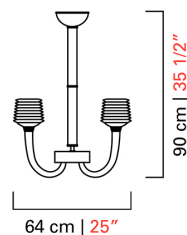

Barovier&Toso

VENEZIA 1295

144 cm | 56 1/2"

90 cm | 35 1/2"

64 cm | 25"

90 cm | 35 1/2"

5717/10

КОЛЛЕКЦИЯ	КОЛЛЕКЦИЯ	Florian
ТИПОЛОГИЯ		Люстры
РОСТ		90 cm 35 1/2 inc
ДЛИНА		144 cm 56 1/2 inc
ГЛУБИНА		64 cm 25 inc
МАССА		39 Kg 86 lbs
УРОВНИ		1
ПЕРЕКЛЮЧАТЕЛИ		1
ЛАМПОЧКИ		10 x 60 E14 диммируемый в комплект не входит 10 x 60 E12 диммируемый в комплект не входит
СЕРТИФИКАТЫ		UL - CCC - EAC - cULus