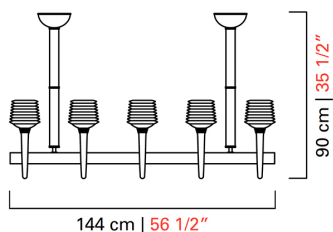

Barovier&Toso

VENEZIA 1295

144 cm | 56 1/2"

90 cm | 35 1/2"

64 cm | 25"

90 cm | 35 1/2"

5717/10

КОЛЛЕКЦИЯ	КОЛЛЕКЦИЯ	Florian
ТИПОЛОГИЯ		Люстры
РОСТ		90 cm 35 1/2 inc
ДЛИНА		144 cm 56 1/2 inc
ГЛУБИНА		64 cm 25 inc
МАССА		39 Kg 86 lbs
УРОВНИ		1
ПЕРЕКЛЮЧАТЕЛИ		1
ЛАМПОЧКИ		10 x 60 E14 диммируемый в комплект не входит 10 x 60 E12 диммируемый в комплект не входит
СЕРТИФИКАТЫ		UL - CCC - EAC - cULus