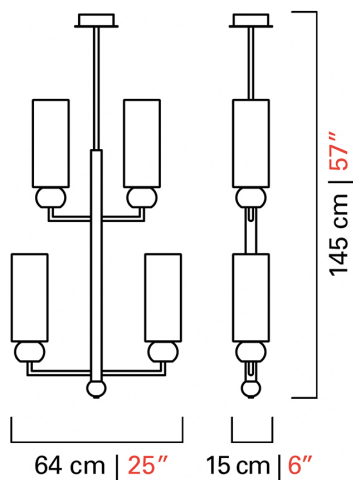

Barovier&Toso

VENEZIA 1295

5629

КОЛЛЕКЦИЯ	КОЛЛЕКЦИЯ	Gallia
ТИПОЛОГИЯ		Подвесные светильники
РОСТ		145 cm <i>57 inc</i>
ДЛИНА		64 cm <i>25 inc</i>
ГЛУБИНА		15 cm <i>6 inc</i>
МАССА		20 Kg <i>44 lbs</i>
ПЕРЕКЛЮЧАТЕЛИ		1
ЛАМПОЧКИ		4 x 100 E27 диммируемый в комплект не входит <i>4 x 100 E26 диммируемый в комплект не входит</i>
СЕРТИФИКАТЫ		UL - EAC - cULus