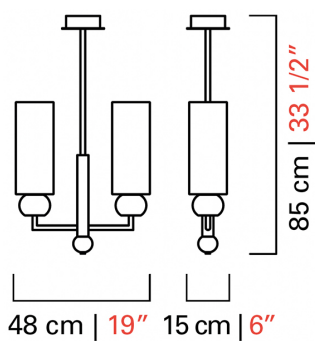

Barovier&Toso

VENEZIA 1295

5628/085

КОЛЛЕКЦИЯ	КОЛЛЕКЦИЯ	Gallia
ТИПОЛОГИЯ		Подвесные светильники
РОСТ		85 cm <i>33 1/2 inc</i>
ДЛИНА		48 cm <i>19 inc</i>
ГЛУБИНА		15 cm <i>6 inc</i>
МАССА		9 Kg <i>20 lbs</i>
ПЕРЕКЛЮЧАТЕЛИ		1
ЛАМПОЧКИ		2 x 100 E27 диммируемый в комплект не входит <i>2 x 100 E26 диммируемый в комплект не входит</i>
СЕРТИФИКАТЫ		UL - EAC - cULus