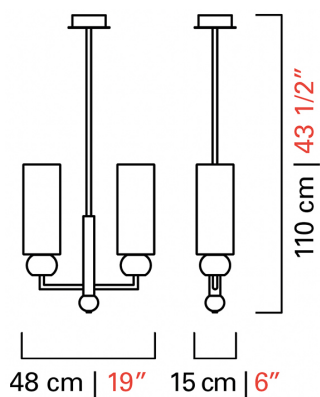

## 5628/110

КОЛЛЕКЦИЯ	КОЛЛЕКЦИЯ	Gallia
ТИПОЛОГИЯ		Подвесные светильники
РОСТ		110 cm 43 1/2 inc
ДЛИНА		48 cm 19 inc
ГЛУБИНА		15 cm 6 inc
МАССА		10 Kg 22 lbs
ПЕРЕКЛЮЧАТЕЛИ		1
ЛАМПОЧКИ		2 x 100 E27 диммируемый в комплект не входит 2 x 100 E26 диммируемый в комплект не входит
СЕРТИФИКАТЫ		UL - EAC - cULus