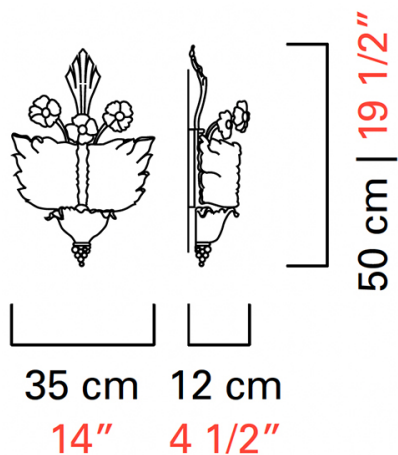

Barovier&Toso

VENEZIA 1295

4662/2

КОЛЛЕКЦИЯ	КОЛЛЕКЦИЯ	Grand Hotel
ТИПОЛОГИЯ		Настенные светильники
РОСТ		50 cm 19 1/2 inc
ДЛИНА		35 cm 14 inc
ГЛУБИНА		12 cm 4 1/2 inc
МАССА		3.5 Kg 8 lbs
ПЕРЕКЛЮЧАТЕЛИ		1
ЛАМПОЧКИ		2 x 60 E14 диммируемый в комплект не входит 2 x 60 E12 диммируемый в комплект не входит
СЕРТИФИКАТЫ		UL - EAC - cULus