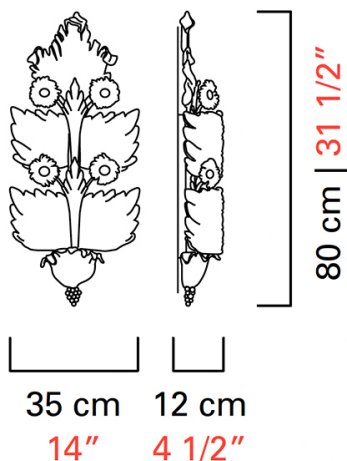

Barovier&Toso

VENEZIA 1295

4662/4

КОЛЛЕКЦИЯ	КОЛЛЕКЦИЯ	Grand Hotel
ТИПОЛОГИЯ		Настенные светильники
РОСТ		80 cm <i>31 1/2 inc</i>
ДЛИНА		35 cm <i>14 inc</i>
ГЛУБИНА		12 cm <i>4 1/2 inc</i>
МАССА		6 Kg <i>13 lbs</i>
ПЕРЕКЛЮЧАТЕЛИ		1
ЛАМПОЧКИ		4 x 60 E14 диммируемый в комплект не входит <i>4 x 60 E12 диммируемый в комплект не входит</i>
СЕРТИФИКАТЫ		UL - EAC - cULus