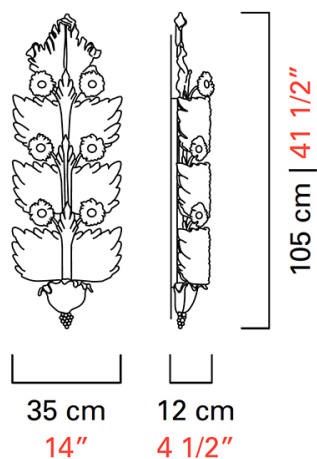

Barovier&Toso

VENEZIA 1295

4662/6

КОЛЛЕКЦИЯ	КОЛЛЕКЦИЯ	Grand Hotel
ТИПОЛОГИЯ		Настенные светильники
РОСТ		105 cm <i>41 1/2 inc</i>
ДЛИНА		35 cm <i>14 inc</i>
ГЛУБИНА		12 cm <i>4 1/2 inc</i>
МАССА		9 Kg <i>20 lbs</i>
ПЕРЕКЛЮЧАТЕЛИ		1
ЛАМПОЧКИ		6 x 60 E14 диммируемый в комплект не входит <i>6 x 60 E12 диммируемый в комплект не входит</i>
СЕРТИФИКАТЫ		UL - EAC - cULus