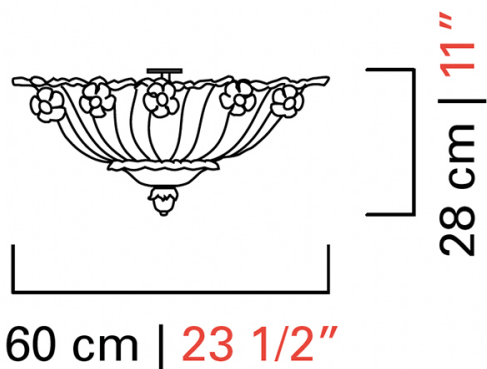

Barovier&Toso

VENEZIA 1295

5116/60

КОЛЛЕКЦИЯ	КОЛЛЕКЦИЯ	Grand Hotel
ТИПОЛОГИЯ		Потолочные светильники
РОСТ		28 cm <i>11 inc</i>
ДИАМЕТР		60 cm <i>23 1/2 inc</i>
МАССА		15 Kg <i>33 lbs</i>
ПЕРЕКЛЮЧАТЕЛИ		1
ЛАМПОЧКИ		5 x 60 E14 диммируемый в комплект не входит <i>5 x 60 E12 диммируемый в комплект не входит</i>
СЕРТИФИКАТЫ		UL - EAC - cULus