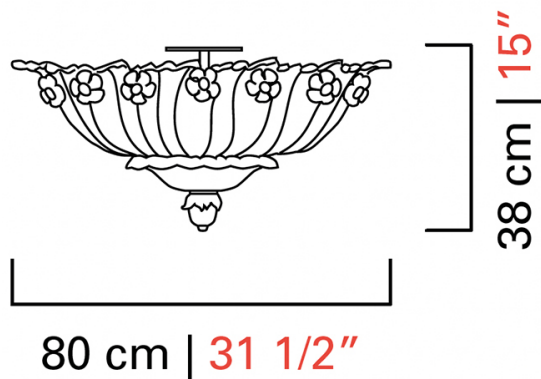

Barovier&Toso

VENEZIA 1295

5116/80

КОЛЛЕКЦИЯ	КОЛЛЕКЦИЯ	Grand Hotel
ТИПОЛОГИЯ		Потолочные светильники
РОСТ		38 cm <i>15 inc</i>
ДИАМЕТР		80 cm <i>31 1/2 inc</i>
МАССА		26 Kg <i>58 lbs</i>
ПЕРЕКЛЮЧАТЕЛИ		1
ЛАМПОЧКИ		8 x 100 E27 диммируемый в комплект не входит <i>8 x 100 E26 диммируемый в комплект не входит</i>
СЕРТИФИКАТЫ		UL - EAC - cULus