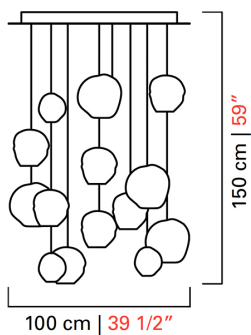

Barovier&Toso

VENEZIA 1295

7295

КОЛЛЕКЦИЯ	КОЛЛЕКЦИЯ	Nanami
ТИПОЛОГИЯ		Подвесные светильники
РОСТ		150 cm <i>59 inc</i>
ДИАМЕТР		100 cm <i>39 1/2 inc</i>
МАССА		47 Kg <i>103 lbs</i>
ПЕРЕКЛЮЧАТЕЛИ		2
ЛАМПОЧКИ		4 x 20 G9 диммируемый в комплекте <i>4 x 20 G9 диммируемый в комплекте</i>
		8 x 20 GU10 диммируемый в комплекте <i>8 x 20 GU10 диммируемый в комплекте</i>
СЕРТИФИКАТЫ		UL - EAC - cULus