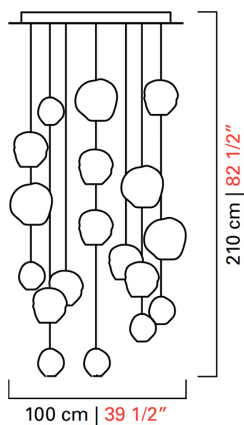

Barovier&Toso

VENEZIA 1295

7296

КОЛЛЕКЦИЯ	КОЛЛЕКЦИЯ	Nanami
ТИПОЛОГИЯ		Подвесные светильники
РОСТ		210 cm 82 1/2 inc
ДИАМЕТР		100 cm 39 1/2 inc
МАССА		53 Kg 117 lbs
ПЕРЕКЛЮЧАТЕЛИ		2
ЛАМПОЧКИ		4 x 20 G9 диммируемый в комплекте 4 x 20 G9 диммируемый в комплекте
		8 x 20 GU10 диммируемый в комплекте 8 x 20 GU10 диммируемый в комплекте
СЕРТИФИКАТЫ		UL - EAC - cULus