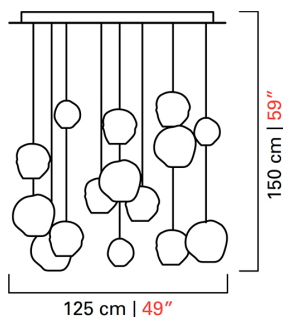

# 7297

КОЛЛЕКЦИЯ	КОЛЛЕКЦИЯ	Nanami
ТИПОЛОГИЯ		Подвесные светильники
РОСТ		150 cm <i>59 inc</i>
ДИАМЕТР		125 cm <i>49 inc</i>
МАССА		75 Kg <i>165 lbs</i>
ПЕРЕКЛЮЧАТЕЛИ		2
ЛАМПОЧКИ		10 x 20 G9 диммируемый в комплекте <i>10 x 20 G9 диммируемый в комплекте</i>
		15 x 20 GU10 диммируемый в комплекте <i>15 x 20 GU10 диммируемый в комплекте</i>
СЕРТИФИКАТЫ		UL - EAC - cULus