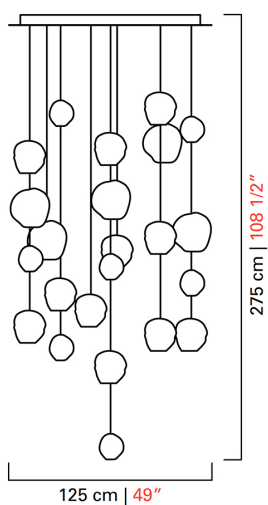

Barovier&Toso

VENEZIA 1295

7298

КОЛЛЕКЦИЯ	КОЛЛЕКЦИЯ	Nanami
ТИПОЛОГИЯ		Подвесные светильники
РОСТ		275 cm <i>108 1/2 inc</i>
ДИАМЕТР		125 cm <i>49 inc</i>
МАССА		100 Kg <i>220 lbs</i>
ПЕРЕКЛЮЧАТЕЛИ		2
ЛАМПОЧКИ		10 x 20 G9 диммируемый в комплекте <i>10 x 20 G9 диммируемый в комплекте</i>
		15 x 20 GU10 диммируемый в комплекте <i>15 x 20 GU10 диммируемый в комплекте</i>
СЕРТИФИКАТЫ		UL - EAC - cULus