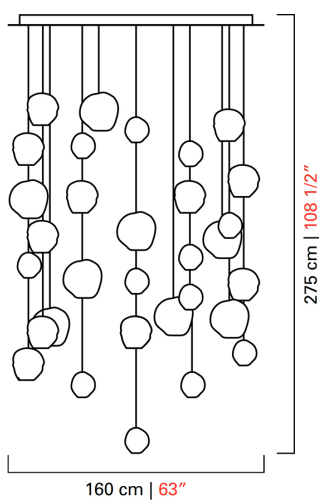

Barovier&Toso

VENEZIA 1295

# 7299

КОЛЛЕКЦИЯ	КОЛЛЕКЦИЯ	Nanami
ТИПОЛОГИЯ		Подвесные светильники
РОСТ		275 cm <i>108 1/2 inc</i>
ДИАМЕТР		160 cm <i>63 inc</i>
МАССА		140 Kg <i>308 lbs</i>
ПЕРЕКЛЮЧАТЕЛИ		2
ЛАМПОЧКИ		13 x 20 G9 диммируемый в комплекте <i>13 x 20 G9 диммируемый в комплекте</i>
		21 x 20 GU10 диммируемый в комплекте <i>21 x 20 GU10 диммируемый в комплекте</i>
СЕРТИФИКАТЫ		UL - EAC - cULus