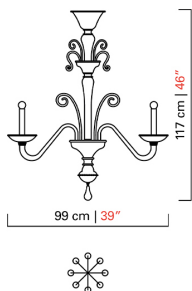

Barovier&Toso

VENEZIA 1295

5555/08

КОЛЛЕКЦИЯ	КОЛЛЕКЦИЯ	Izmir
ТИПОЛОГИЯ		Люстры
РОСТ		117 cm 46 inc
ДИАМЕТР		99 cm 39 inc
МАССА		18 Kg 40 lbs
УРОВНИ		1
ПЕРЕКЛЮЧАТЕЛИ		1
ЛАМПОЧКИ		8 x 60 E14 диммируемый в комплект не входит 8 x 60 E12 диммируемый в комплект не входит
СЕРТИФИКАТЫ		UL - IMQ - CCC - EAC - cULus