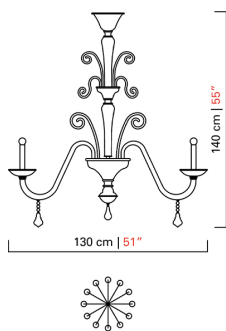

# 5555/12

КОЛЛЕКЦИЯ	КОЛЛЕКЦИЯ	Izmir
ТИПОЛОГИЯ		Люстры
РОСТ		140 cm <i>55 inc</i>
ДИАМЕТР		130 cm <i>51 inc</i>
МАССА		28 Kg <i>62 lbs</i>
УРОВНИ		1
ПЕРЕКЛЮЧАТЕЛИ		1
ЛАМПОЧКИ		12 x 60 E14 диммируемый в комплект не входит <i>12 x 60 E12 диммируемый в комплект не входит</i>
СЕРТИФИКАТЫ		UL - IMQ - CCC - EAC - cULus