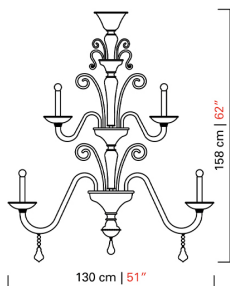

Barovier&Toso

VENEZIA 1295

5555/18

КОЛЛЕКЦИЯ	КОЛЛЕКЦИЯ	Izmir
ТИПОЛОГИЯ		Люстры
РОСТ		158 cm 62 inc
ДИАМЕТР		130 cm 51 inc
МАССА		40 Kg 88 lbs
УРОВНИ		2
ПЕРЕКЛЮЧАТЕЛИ		1
ЛАМПОЧКИ		18 x 60 E14 диммируемый в комплект не входит 18 x 60 E12 диммируемый в комплект не входит
СЕРТИФИКАТЫ		UL - CCC - EAC - cULus