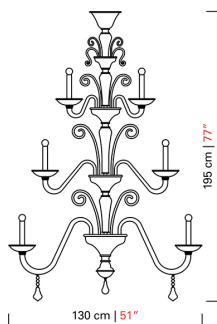

Barovier&Toso

VENEZIA 1295

5555/24

КОЛЛЕКЦИЯ	КОЛЛЕКЦИЯ	Izmir
ТИПОЛОГИЯ		Люстры
РОСТ		195 cm 77 inc
ДИАМЕТР		130 cm 51 inc
МАССА		52 Kg 114 lbs
УРОВНИ		3
ПЕРЕКЛЮЧАТЕЛИ		1
ЛАМПОЧКИ		24 x 60 E14 диммируемый в комплект не входит 24 x 60 E12 диммируемый в комплект не входит
СЕРТИФИКАТЫ		UL - IMQ - CCC - EAC - cULus