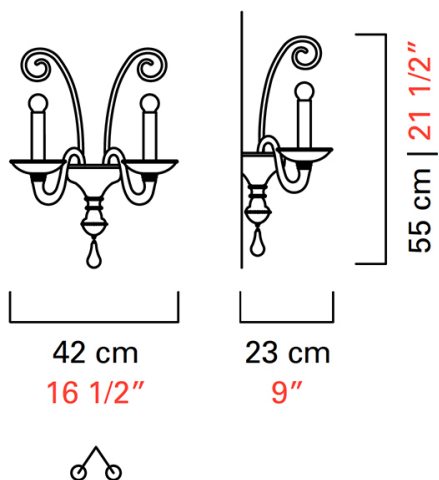

Barovier&Toso

VENEZIA 1295

5555/02

КОЛЛЕКЦИЯ	КОЛЛЕКЦИЯ	Izmir
ТИПОЛОГИЯ		Настенные светильники
РОСТ		55 cm 21 1/2 inc
ДЛИНА		42 cm 16 1/2 inc
ГЛУБИНА		23 cm 9 inc
МАССА		2.5 Kg 6 lbs
УРОВНИ		1
ПЕРЕКЛЮЧАТЕЛИ		1
ЛАМПОЧКИ		2 x 60 E14 диммируемый в комплект не входит 2 x 60 E12 диммируемый в комплект не входит
СЕРТИФИКАТЫ		UL - IMQ - CCC - EAC